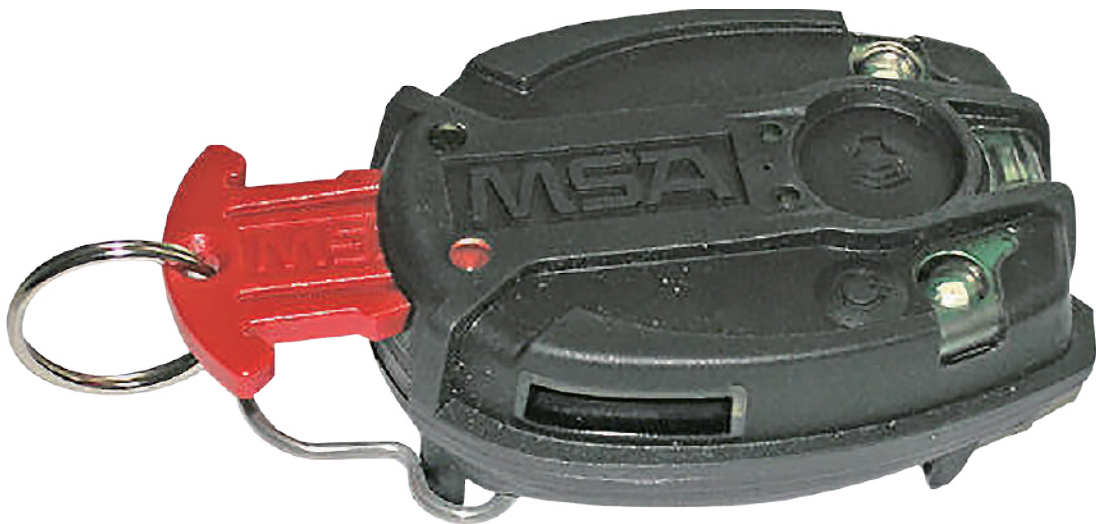

詳細技術規格

重量	225 g (含電池)
尺寸	100 x 75 x 45 mm (高 x 寬 x 深)
防水防塵等級	IP67
頻率	2.6 – 3.0 kHz
功能指示燈	雙色 LED
警報	在 3 米處達 95 dB ; 2 只超明亮 LED 燈
預警報	2 次信號/秒，音量略低
全警報	3 次信號/秒，最大音量
電池	2 AA 電池
電池壽命	>200 小時操作時間；10 小時警報時間
保固期	2 年 (不含電池)

認證

ATEX II 1G EEx ia IIC T3/T4; I M1 Ex ia I;
IECEx Zone 0 Ex ia IIC T3/T4
-20°C to +55°C

AUS/NZ N10132

GA 401-2002

認證

EMC (2004/108/EC):

EN 61000-6-2, EN 61000-6-3

MIL-STD-810E

防燃測試依據 EN 137 標準

EN 60529 (IP 67)

JCDD/38 (UK 標準)

防腐蝕性: EN 60068-2-11

符合台灣勞檢標準型號

10088478 motionSCOUT K-T-R (帶鑰匙式，含溫度感應器，手動復歸警報功能)

SKCIC 久冠測量儀器有限公司
JIU GUAN Survey Instrument Co., Ltd

81167 高雄市楠梓區後昌路105巷37號 Email : first@skcic.com.tw
TEL : (07)3610877 FAX : (07)3632141 Http : // www.skcic.com.tw

MSA
The Safety Company

MSA EUROPE Regional Head Offices & Great Britain www.msa-europe.com