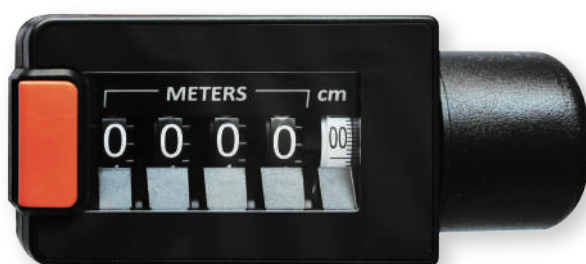

- 刮板設計可於滾動時清除髒汗
- 附有提把及支架可立於地面
- 可摺疊成1/2便於收納
- 附專用收納袋

ROT-SURE 測距輪系列

500 Range

德國設計

X

南非製造

全長約 100cm
收折約 42cm

摺疊狀態

D500標準版
最小刻度達1cm

規格 Specifications

最大測量距離	10km
最小刻度	1cm
輪直徑	16cm
重量	1.16kg

特色 Features

- 配有煞車、歸零按鈕與指示指針
- 保持絕佳平衡的直線運行
- 可摺疊成1/3便於收納
- 附專用收納袋